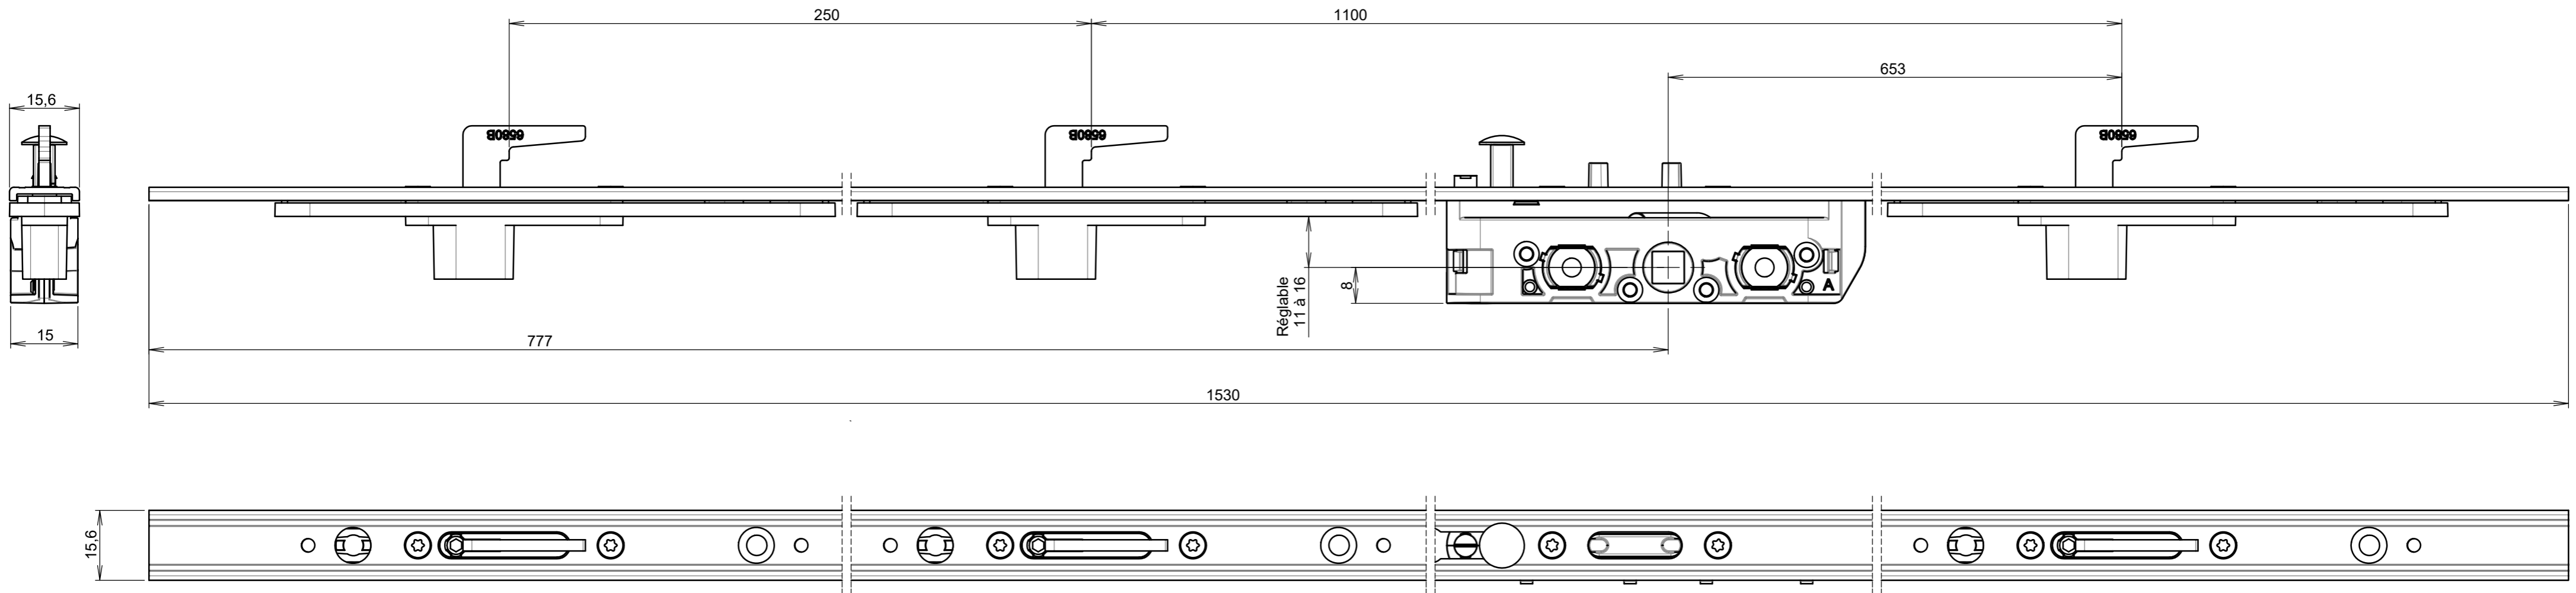

SEREINE Monobloc : DS6629

Usinages du boîtier barillet optionel