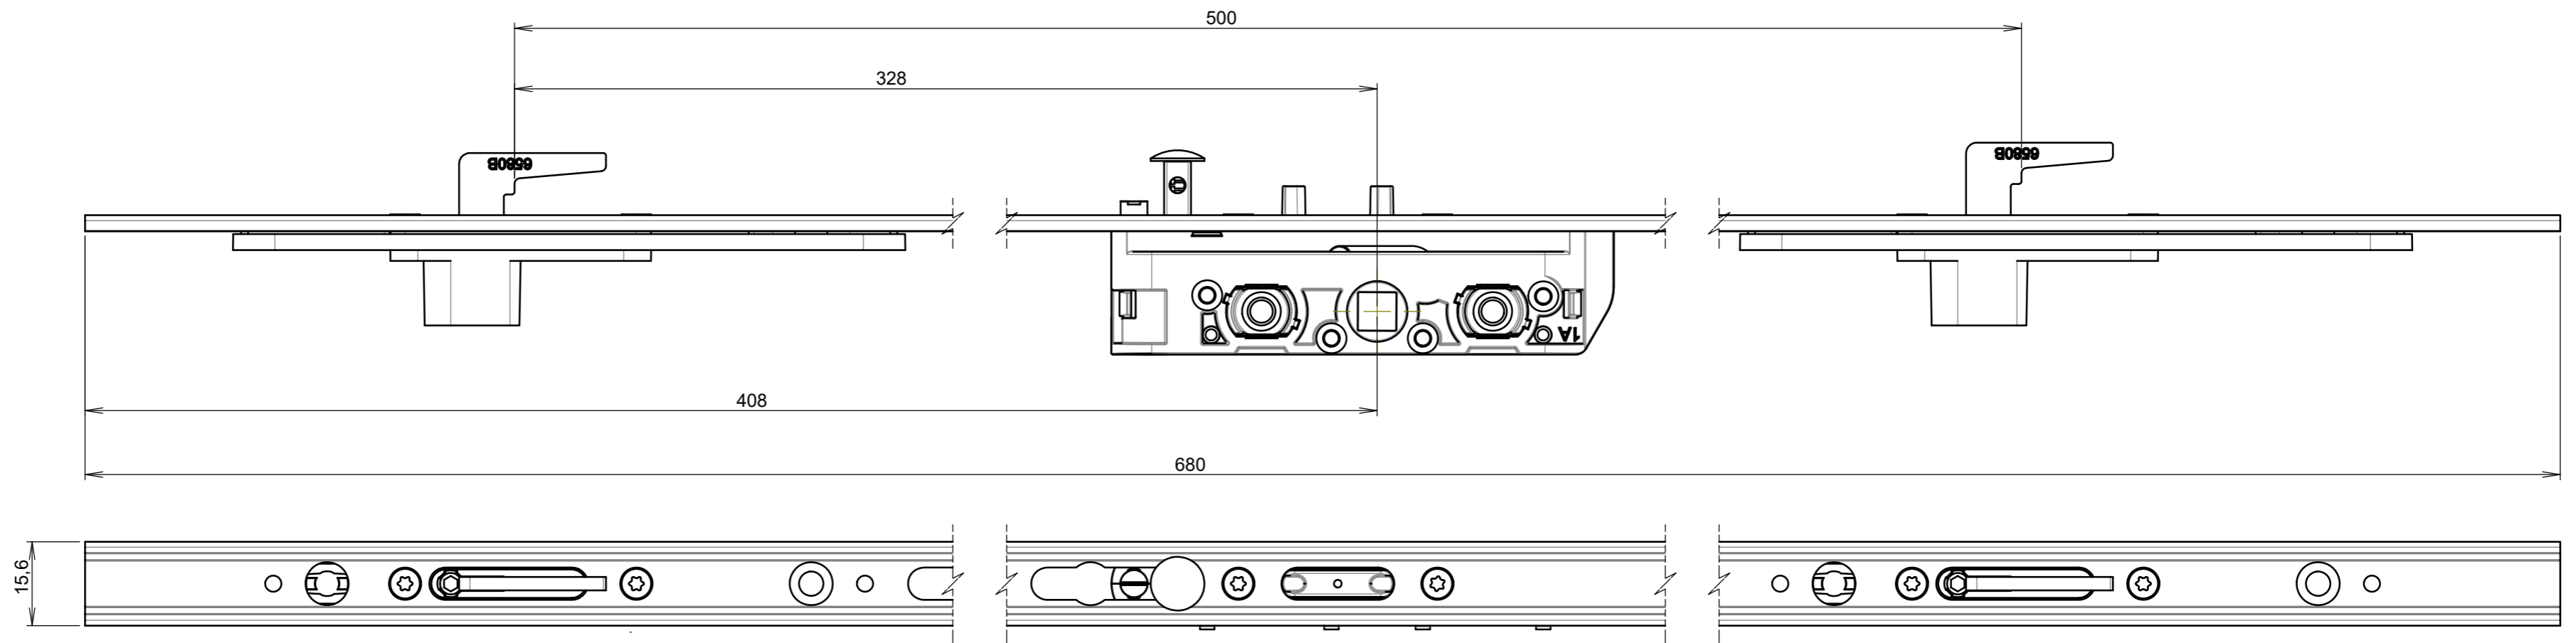

SEREINE Monobloc : DS6582

Intérieur

Intérieur

Face