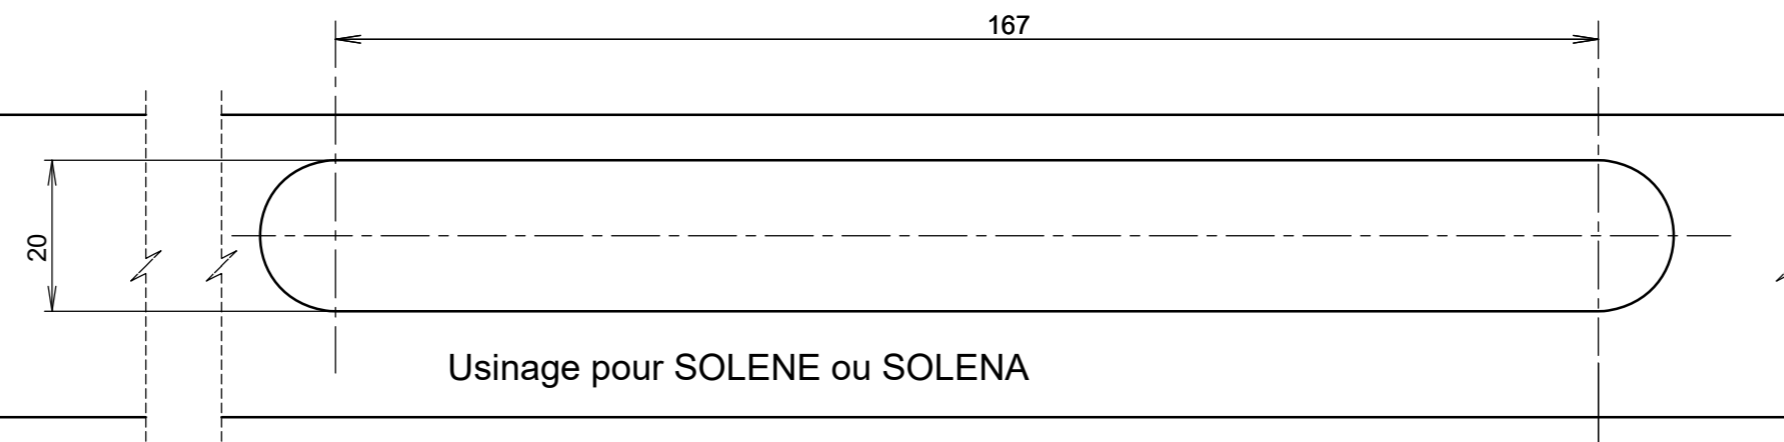

SEREINE Monobloc : DS6582

Intérieur

Intérieur

Face