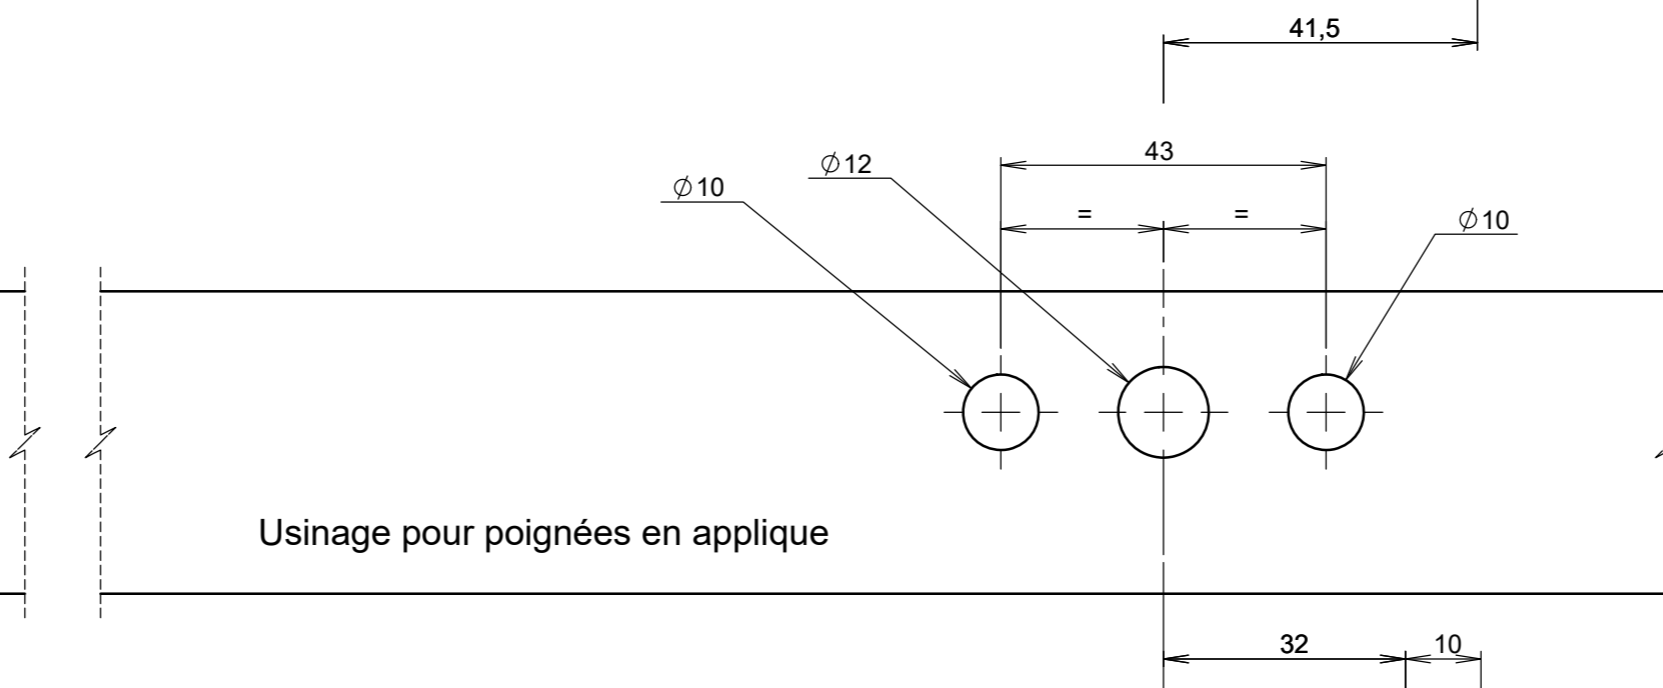

SEREINE Monobloc : DS6582

Intérieur

Intérieur

Face