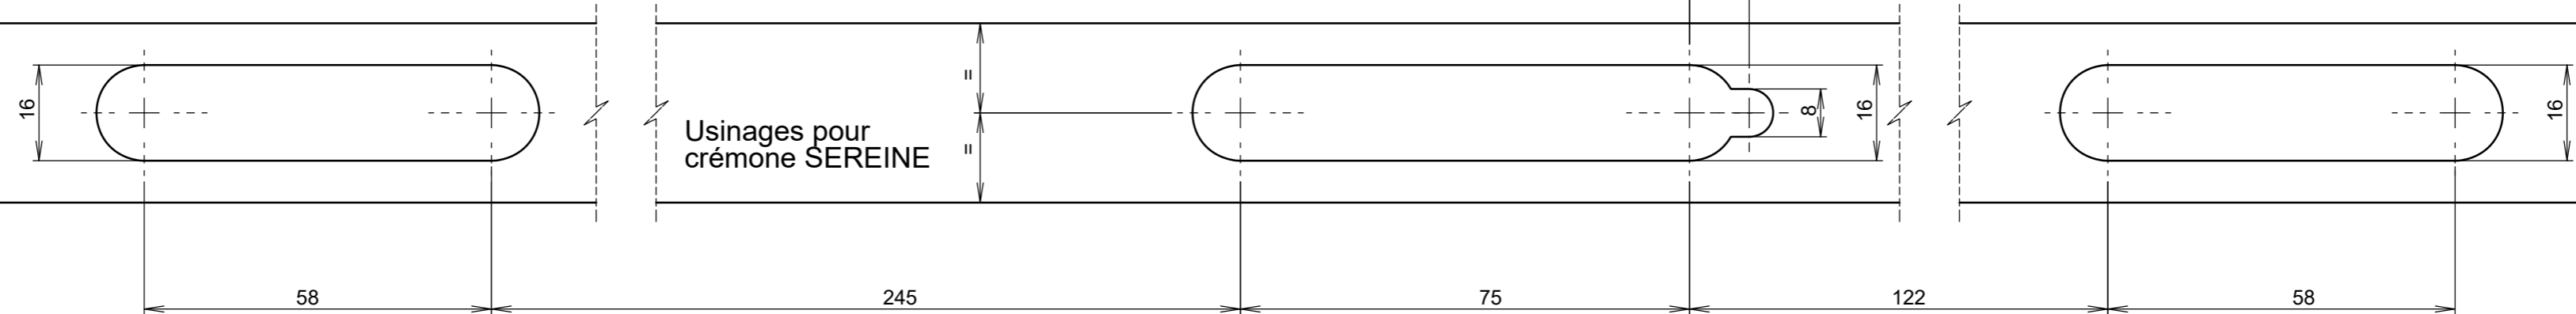

SEREINE Monobloc : DS6582

Intérieur

Intérieur

Face