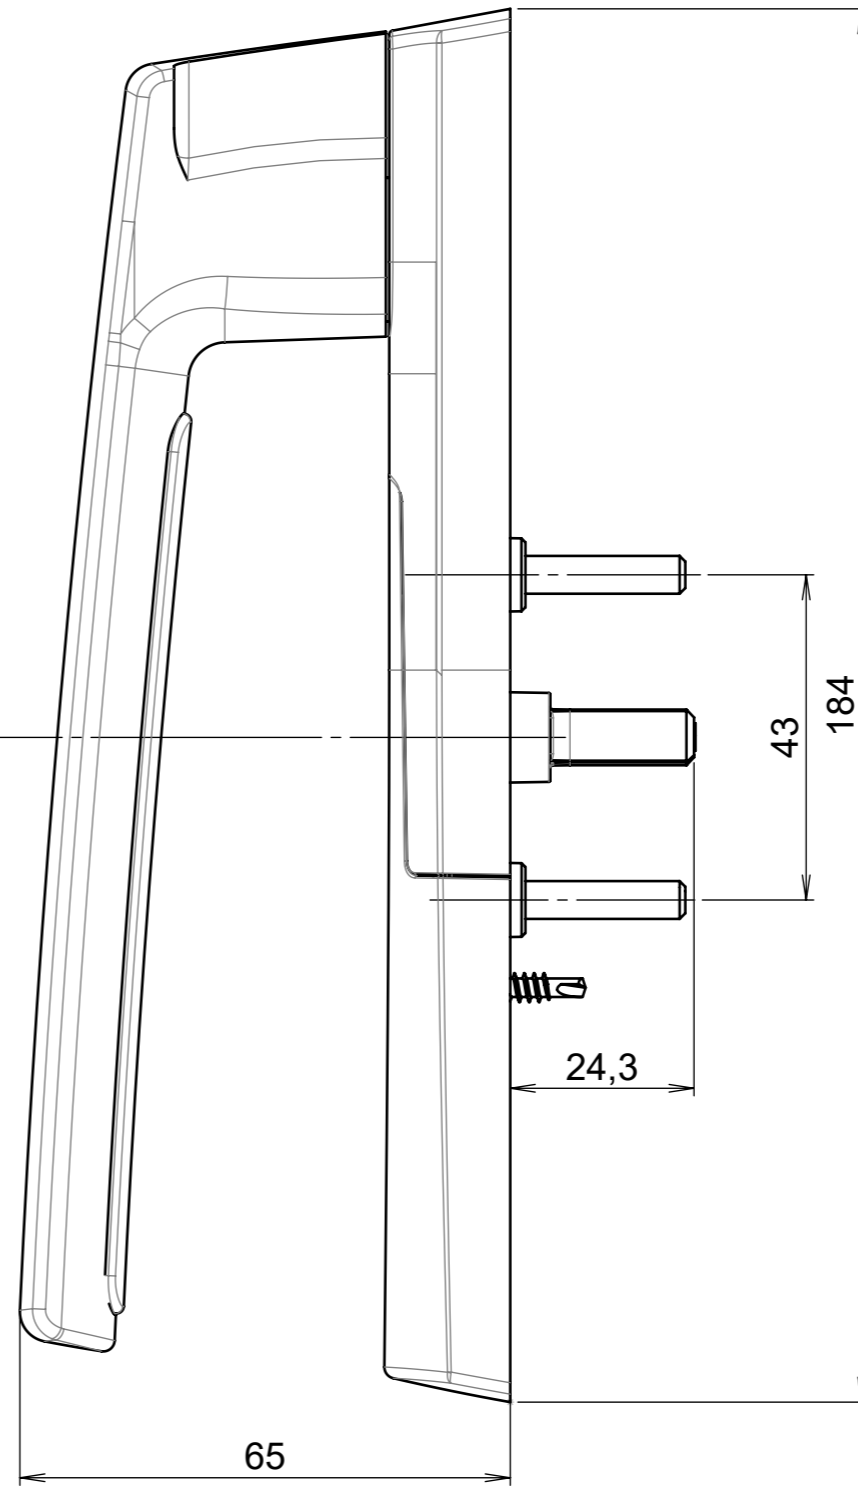

Poignée intérieure
manoeuvrante
droite
SARENA RFT
DS7093-Dxxx

Poignée intérieure
manoeuvrante
gauche
SARENA RFT
DS7093-Gxxx