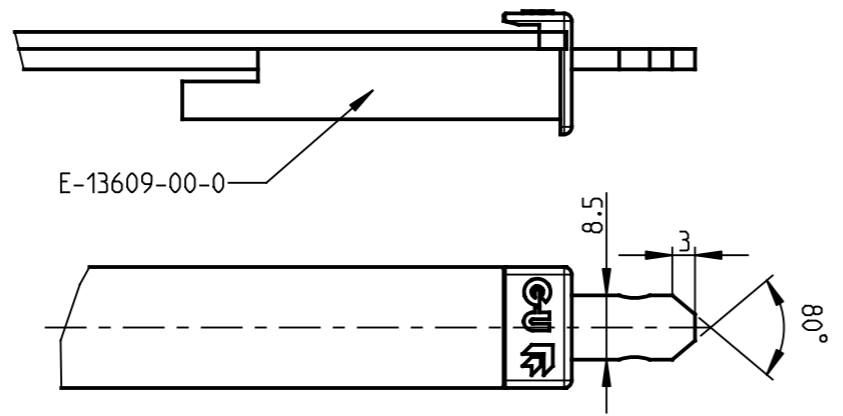

Proprietary rights apply in accordance with ISO 16016.

CREMONE RECOUPEE AVEC GUIDE E-13609
1:1

Description						
FALZHEBELGETRIEBE ZH 11 OHNE KSP						
CREMONE A LEVIER SORTIE DE TRINGLE						
-						
	Release No.	Level	Released		Scale	Modification
	Mod. No. F11720-A	Ver.	--	--	0.16	F11720-A
		Draft	EB	06/12/12		Drawing No. G-22886-99-0-00
Replacement for Plan du 04/04/2011						Size 3 Sheet 1/1