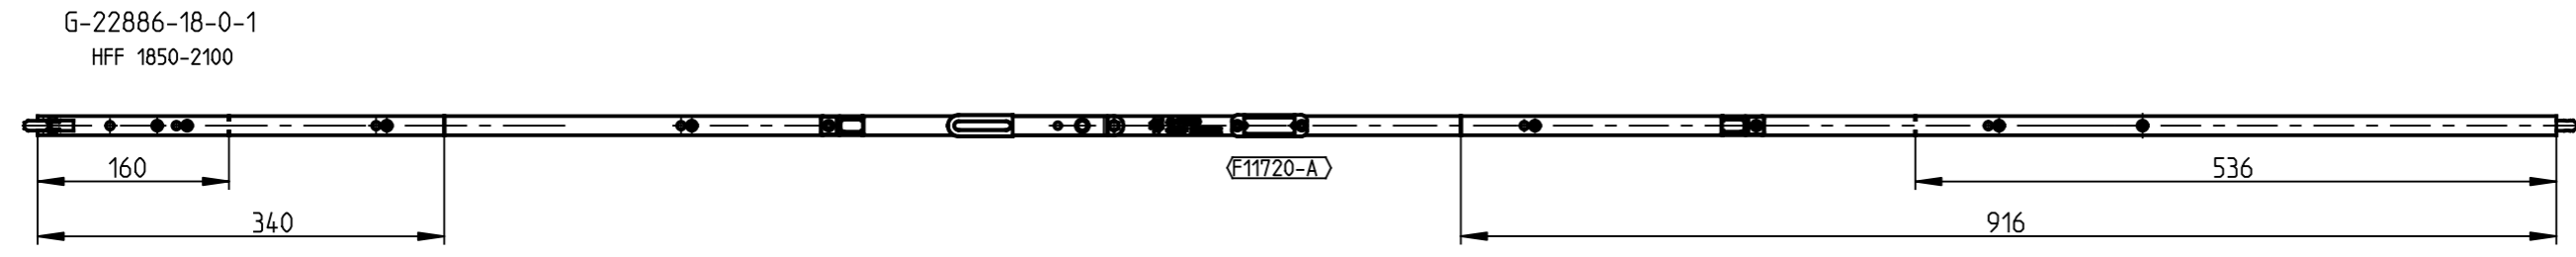

Proprietary rights apply in accordance with ISO 16016.

CREMONE RECOUPEE AVEC GUIDE E-13609
1:1

Description						
FALZHEBELGETRIEBE ZH 11 OHNE KSP						
CREMONE A LEVIER SORTIE DE TRINGLE						
-						
	Release No.	Level	Released		Scale	Modification
	Mod. No. F11720-A	Ver.	--	--	0.16	F11720-A
		Draft	EB	06/12/12		Drawing No. G-22886-99-0-00
Replacement for Plan du 04/04/2011						Size 3 Sheet 1/1