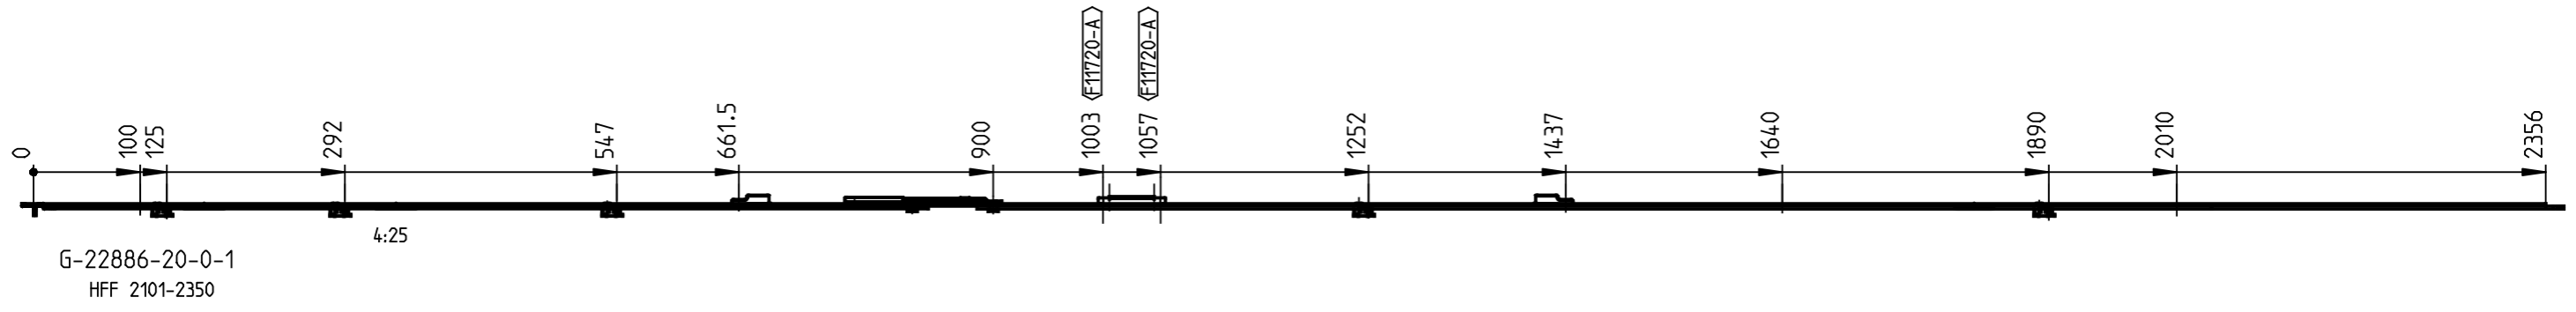

Proprietary rights apply in accordance with ISO 16016.

CREMONE RECOUPEE AVEC GUIDE E-13609
1:1

Description						
FALZHEBELGETRIEBE ZH 11 OHNE KSP						
CREMONE A LEVIER SORTIE DE TRINGLE						
-						
	Release No.	Level	Released		Scale	Modification
	Mod. No. F11720-A	Ver.	--	--	0.16	F11720-A
		Draft	EB	06/12/12		Drawing No. G-22886-99-0-00
Replacement for Plan du 04/04/2011						Size 3 Sheet 1/1