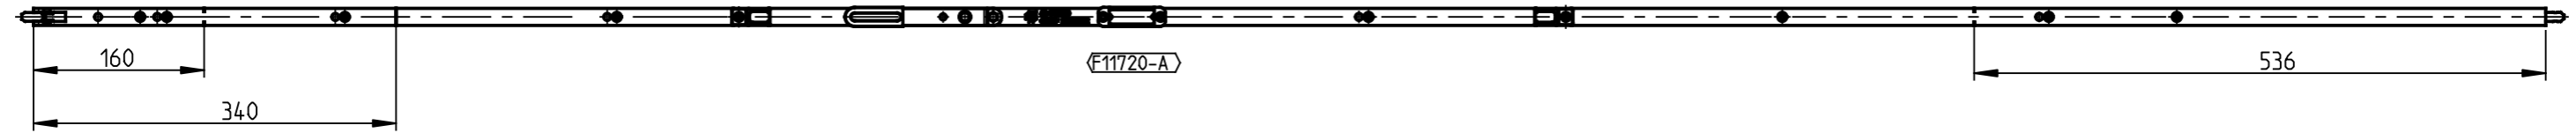

Proprietary rights apply in accordance with ISO 16016.

CREMONE RECOUPEE AVEC GUIDE E-13609
1:1

Description						
FALZHEBELGETRIEBE ZH 11 OHNE KSP						
CREMONE A LEVIER SORTIE DE TRINGLE						
-						
	Release No.	Level	Released		Scale	Modification
	Mod. No. F11720-A	Ver.	--	--	0.16	F11720-A
		Draft	EB	06/12/12		Drawing No. G-22886-99-0-00
Replacement for Plan du 04/04/2011						Size 3 Sheet 1/1