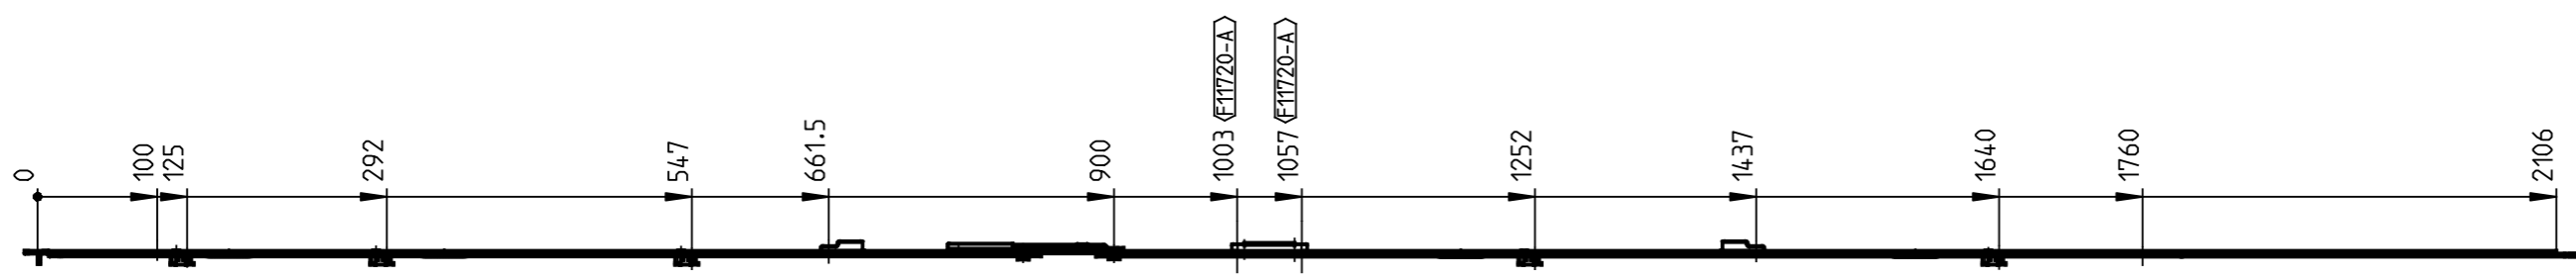

Proprietary rights apply in accordance with ISO 16016.

CREMONE RECOUPEE AVEC GUIDE E-13609
1:1

Description						
FALZHEBELGETRIEBE ZH 11 OHNE KSP						
CREMONE A LEVIER SORTIE DE TRINGLE						
-						
	Release No.	Level	Released		Scale	Modification
	Mod. No. F11720-A	Ver.	--	--	0.16	F11720-A
		Draft	EB	06/12/12		Drawing No. G-22886-99-0-00
Replacement for Plan du 04/04/2011						Size 3 Sheet 1/1